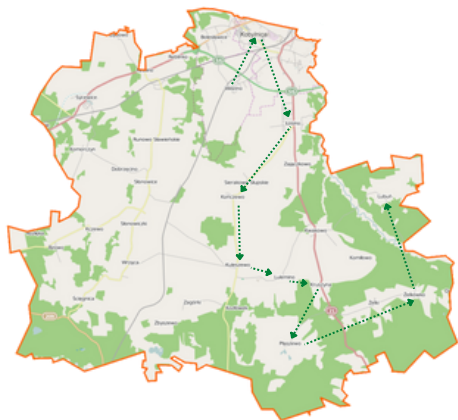

## Trasa nr 1

*osiedle*

**Kuleszewo** 13.30 - 13.45

*osiedle*

**Lulemino** 14.00 - 14.30

*plac przy świetlicy*

**Kruszyna** 14.45 - 15.00

*parking przy świetlicy*

**Płaszewo** 15.15 - 15.45

## Trasa nr 2

*parking koło szkoły*

**Dobrzęcino** 13.30 - 14.00

*zátoka koło sklepu*

**Kczewo** 14.15 - 14.45

*parking przy świetlicy*

**Bzowo** 15.00 - 15.30

*wiata wiejska*

**Ściegnica** 15.45 - 16.15